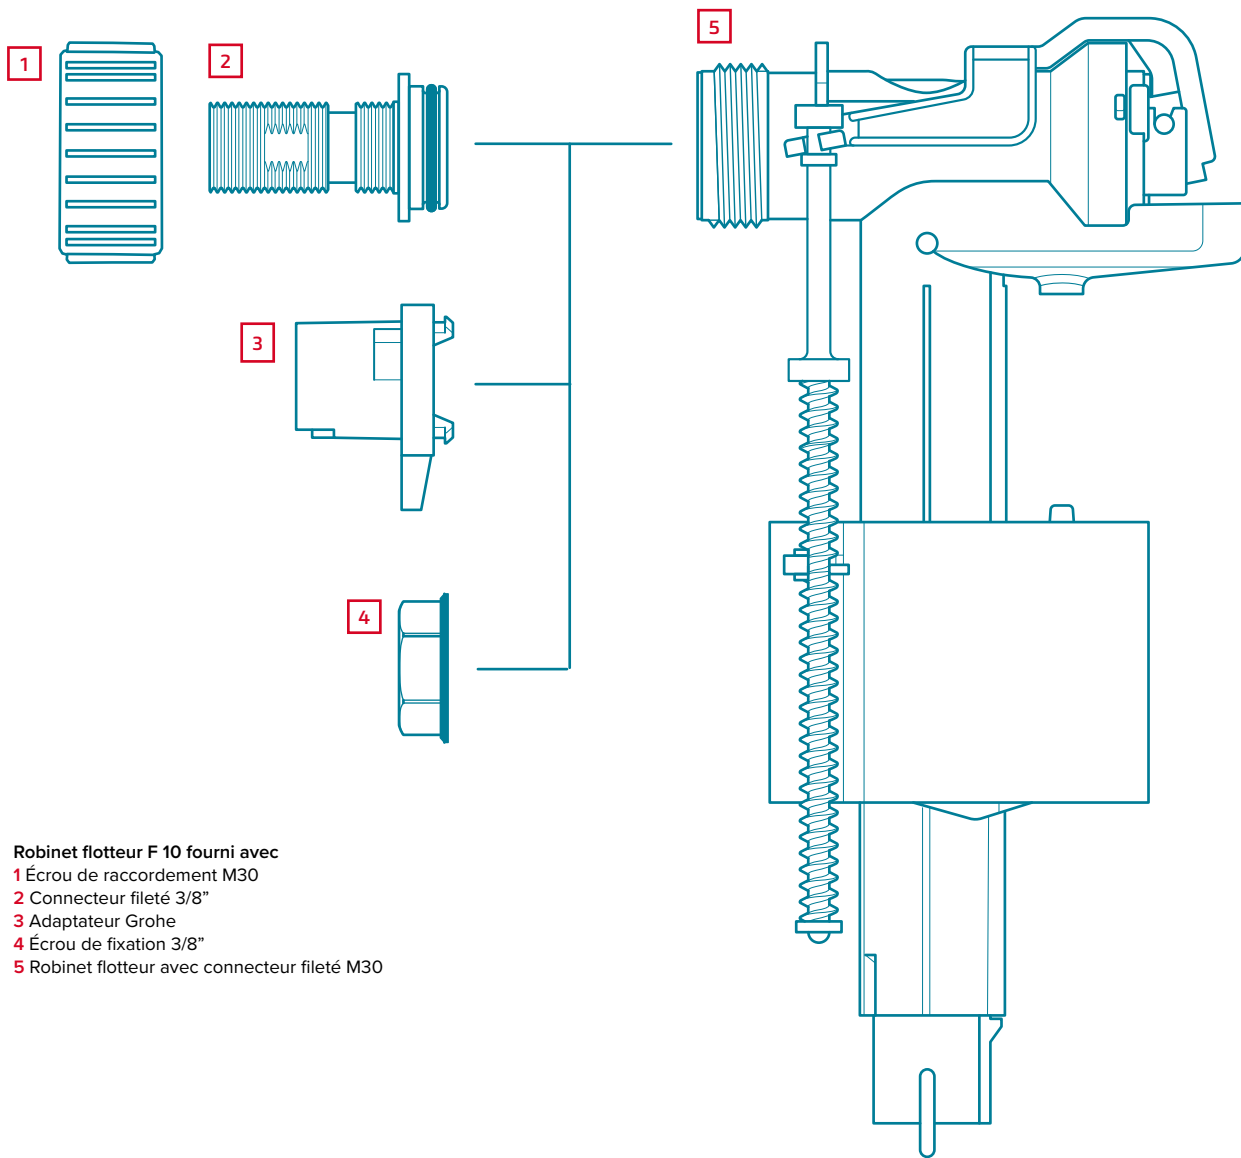

TECE
close to you

ÇA RENTRE !

Le robinet flotteur F 10 pour tous les réservoirs encastrés et bâti-supports classiques.

NOUVEAU

dans notre gamme
de produits

KOTEBAT

Robinet flotteur F 10 fourni avec

1 Écrou de raccordement M30

2 Connecteur fileté 3/8"

3 Adaptateur Grohe

4 Écrou de fixation 3/8"

5 Robinet flotteur avec connecteur fileté M30

PIÈCES DE RECHANGE UNIVERSELLES POUR (PRESQUE) TOUS LES RÉSERVOIRS

Grâce aux accessoires inclus, le robinet flotteur F 10 est compatible avec presque tous les réservoirs et, bien entendu, avec tous les bâti-supports TECE.

- Convient aux réservoirs Geberit, Grohe / DAL, Sanit, Viega, Friatec et autres.
- Pour les réservoirs encastrés et en bâti-supports
- Extrêmement silencieux : Groupe acoustique I (DIN 4109)
- Conforme à la norme EN 14124, WRAS / KIWA

Pour les réservoirs encastrés et en bâti-supports

Robinet flotteur TECE F 10
Référence 9820353

Compatible avec le fabricant	Citernes dissimulées
TECE	Tous les réservoirs TECE
Geberit	UP320 / UP300 / Sigma 12 cm
	UP200 / Kappa 15 cm
	UP100 / Delta 12 cm
	UP120 (Artline) / Kappa 15 cm
	UP130 / 110.800 / Twinline 12 cm
	UP170 / 110.700 / Twinline 8 cm
	UP700 / Unica
	Omega 12 cm
	NUVO / 110.620
	Monolith
Grohe / DAL	Grohe DAL 320, Grohe DAL 330
	Grohe DAL336
	Grohe DAL 337, 6 l, 6-9 l, AV 1, GD 2
Sanit	Ineo Plus, Ineo Solo
	Ineo 80, Ineo, Ineo In
	CC-120-L-FO-2V-L
	982N, 983N, 988C
	980N, 995N
Viega	1H, 1L, 1S
	2H, 2L, 2S
	1C, 2C
Friatec	302003 (Friabloc, Friaset, Wimo)
	302006 (Friafix, Friaset, Wimo, Friaplan)
	302010 (Friabloc, Friaset, Wimo, Friaplan)
	352005 (Friabloc, Wimo, Friaplan)
Bâti-supports	avec connecteur fileté 3/8 "